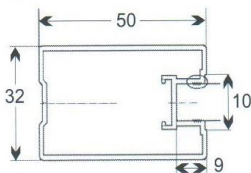

РАЗДВИЖНЫЕ ДВЕРИ системы ПРОФИАЛ

**Наполнение двери
(широкий профиль 2972 -П-образный)**

Высота двери без делителя - 2550 мм, состаренное зеркало-2440

Ширина двери	Зеркало серебро	Зеркало бронза	Лакобель	Зеркало сатинировано	Зеркало с узором	Зеркало состаренное
Серебро, золото, шампань, бронза						
500-600	3300	3850	4550	4550	6050	7000
601-700	3550	4200	5000	5000	6750	7800
701-800	3800	4500	5450	5450	7450	8600
801-900	4000	4850	5900	5900	8150	9500
901-1000	4250	5200	6350	6350	8800	10300
1001-1100	4500	5500	6750	6750	9500	11200
Покраска- белый, черный, черный муар						
500-600	3700	4300	5000	5000	6450	7300
601-700	4000	4600	5400	5400	7150	8200
701-800	4200	5000	5900	5900	7800	9000
801-900	4500	5300	6300	6300	8500	9950
901-1000	4750	5650	6800	6800	9200	10800
1001-1100	5000	6000	7250	7250	9950	11650
Термоперевод, полировка						
500-600	4100	4650	5350	5350	6800	7700
601-700	4400	5000	5800	5800	7500	8600
701-800	4600	5400	6300	6300	8200	9500
801-900	4900	5700	6750	6750	9000	10300
901-1000	5200	6000	7200	7200	9700	11200
1001-1100	5400	6450	7700	7700	10450	12100
Брашировка						
500-600	4350	4900	5600	5600	7100	8000
601-700	4600	5300	6100	6100	7800	8900
701-800	4900	5650	6500	6500	8500	9700
801-900	5200	6000	7000	7000	9200	10650
901-1000	5450	6350	7500	7500	10000	11500
1001-1100	5700	6700	8000	8000	10700	12400